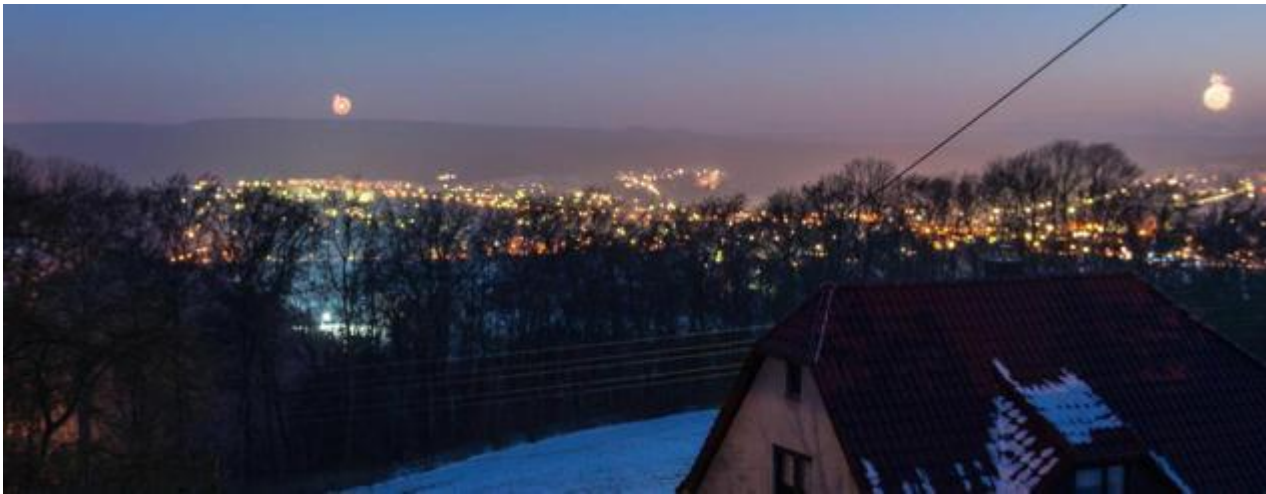

Höhe möglicher Windräder mit Feuerwerk simuliert

Ihrem Protest gegen den drohenden Bau von Windparks in Vorranggebieten an der südlichen Kreisgrenze verliehen am Freitag zwei Bürgerinitiativen Ausdruck. Die BI Lebenswertes Hochplateau beauftragte einen Pyrotechniker, mit einem Feuerwerk ...

Foto: Maik Schuck

... die Höhe künftiger Windräder am Abendhimmel zu simulieren. Bürger wurden gebeten, von ihrem Wohnort oder einem Aussichtspatz aus das Feuerwerk zu fotografieren. Unser Bild entstand in Bergern. Es zeigt den Windradbestand bei Rittersdorf – plus Feuerwerk in 200 Metern Höhe.

Feuerwerk als Protest: Höhe möglicher Windräder simuliert

Mit einem besonderem Aktion gegen den drohenden Bau von Windparks in Vorranggebieten an der Kreisgrenze zwischen Weimarer Land und Saalfeld--Rudolstadt protestierten am Freitag zwei Bürgerinitiativen. Die BI Lebenswertes Hochplateau beauftragte einen Pyrotechniker, mit einem Feuerwerk die Höhe künftiger Windräder am Abendhimmel zu simulieren.

Nicht nachtblind, dafür schwindelfrei, musste sein, wer am Freitag aus vom stockfinsteren Kulmberturm beobachten wollte. Christian Tschesch (vorn) und andere Zuschauer lassen den Horizont nicht aus den Augen. Bildrechte: OTZ