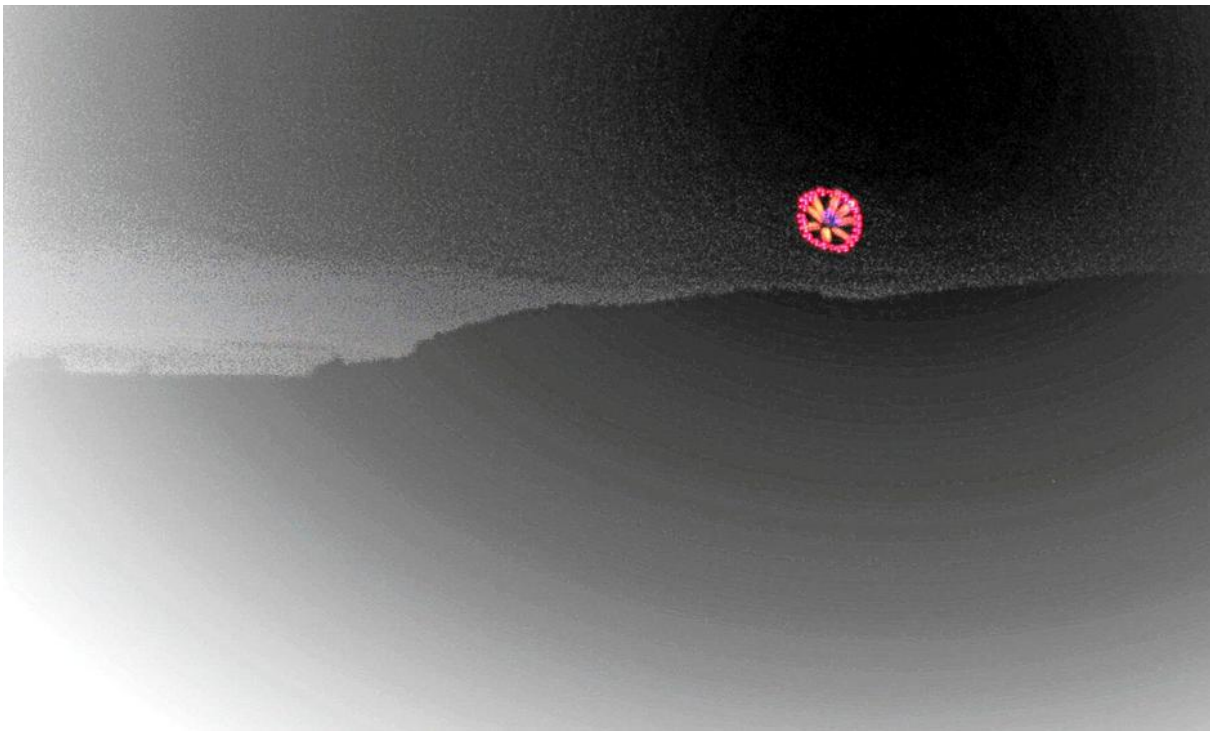

Die Windkraftanlagen-Simulation mit dem Blick vom Friedhof Engerda.
Bildrechte: Siegert