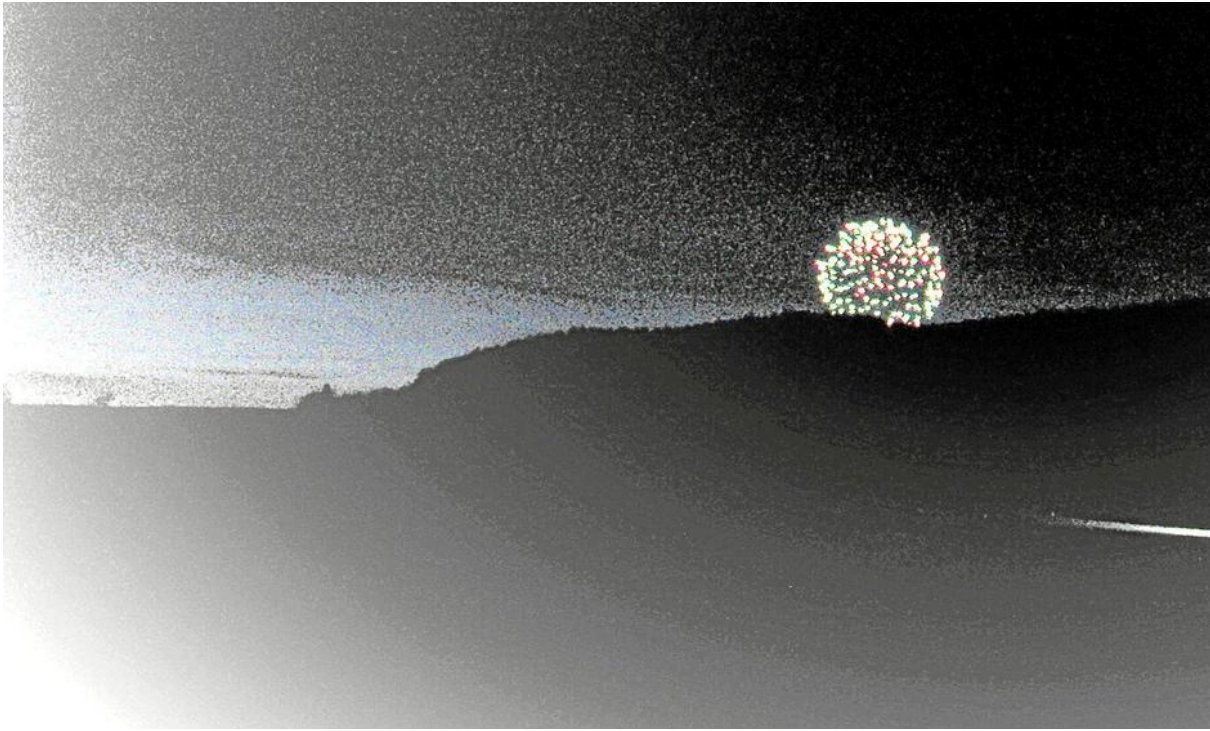

Die Windkraftanlagen-Simulation mit dem Blick vom Friedhof Engerda.
Bildrechte: Siegert