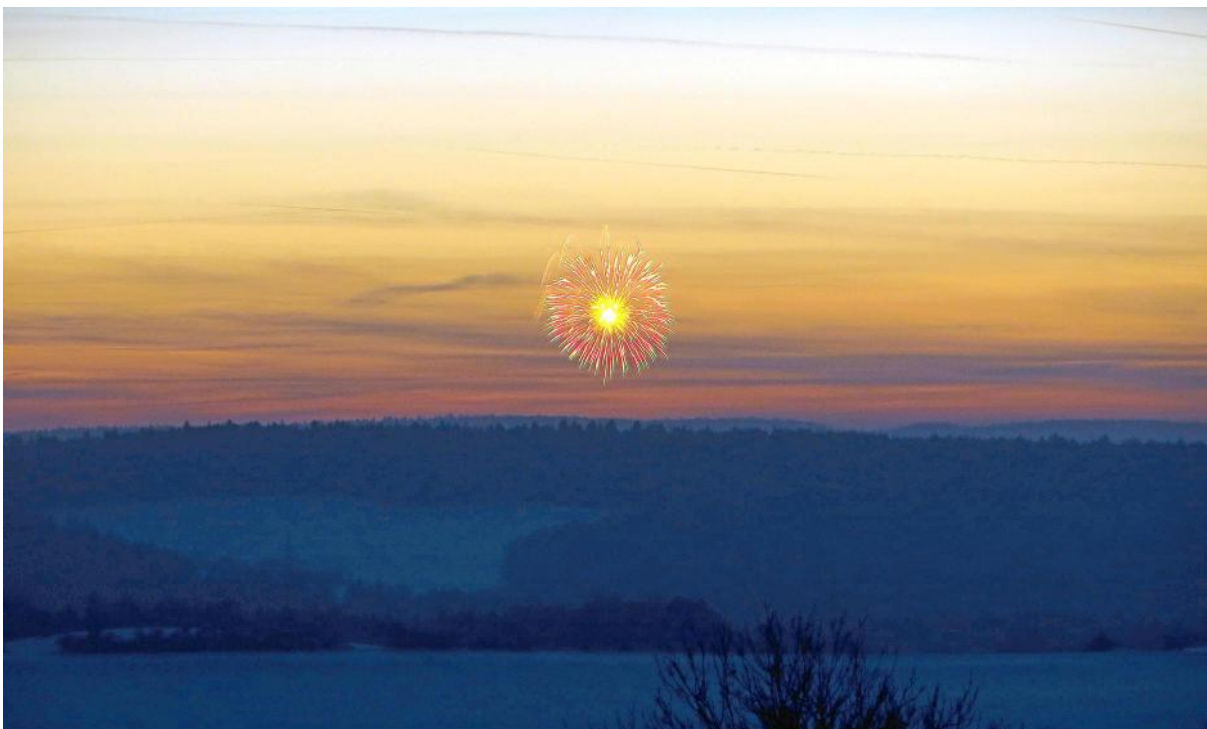

Höhe möglicher Windräder mit Feuerwerk simuliert

Ihrem Protest gegen den drohenden Bau von Windparks in Vorranggebieten an der südlichen Kreisgrenze verliehen am Freitag zwei Bürgerinitiativen Ausdruck. Die BI Lebenswertes Hochplateau beauftragte einen Pyrotechniker, mit einem Feuerwerk ...

Foto: Maik Schuck

... die Höhe künftiger Windräder am Abendhimmel zu simulieren. Bürger wurden gebeten, von ihrem Wohnort oder einem Aussichtspatz aus das Feuerwerk zu fotografieren. Unser Bild entstand in Bergern. Es zeigt den Windradbestand bei Rittersdorf – plus Feuerwerk in 200 Metern Höhe.

Feuerwerk als Protest: Höhe möglicher Windräder simuliert

Mit einem besonderem Aktion gegen den drohenden Bau von Windparks in Vorranggebieten an der Kreisgrenze zwischen Weimarer Land und Saalfeld--Rudolstadt protestierten am Freitag zwei Bürgerinitiativen. Die BI Lebenswertes Hochplateau beauftragte einen Pyrotechniker, mit einem Feuerwerk die Höhe künftiger Windräder am Abendhimmel zu simulieren.

Nicht nachtblind, dafür schwindelfrei, musste sein, wer am Freitag aus vom stockfinsteren Kulmberturm beobachten wollte. Christian Tschesch (vorn) und andere Zuschauer lassen den Horizont nicht aus den Augen. Bildrechte: OTZ